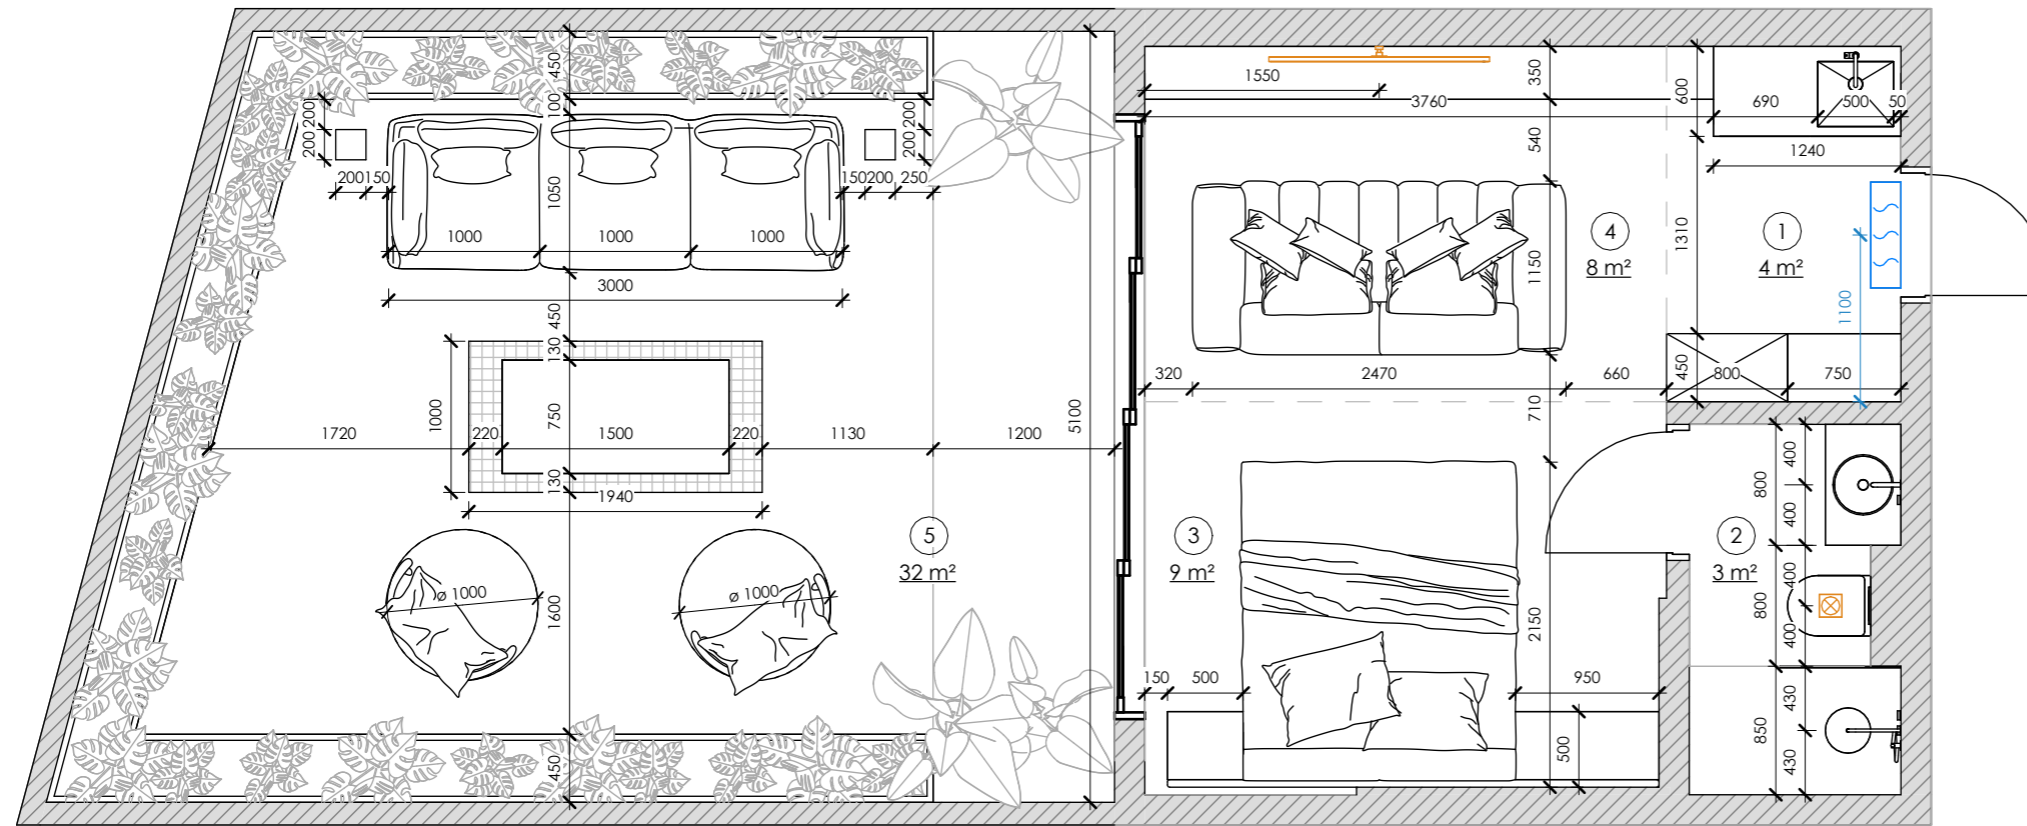

# Furniture layout - type B.0

1 : 50

**Room Schedule - type B.0**

No	Name	Area
1	Hallway	3.7 m <sup>2</sup>
2	Bathroom	3.4 m <sup>2</sup>
3	Bedroom	9.0 m <sup>2</sup>
4	Living room	8.3 m <sup>2</sup>
5	Terrace	32.5 m <sup>2</sup>
Total area:		56.9 m <sup>2</sup>

Pandawa Dream

Sheet name

Type B.0

Scale

1 : 50

Sheet

A004

**SNAAR**