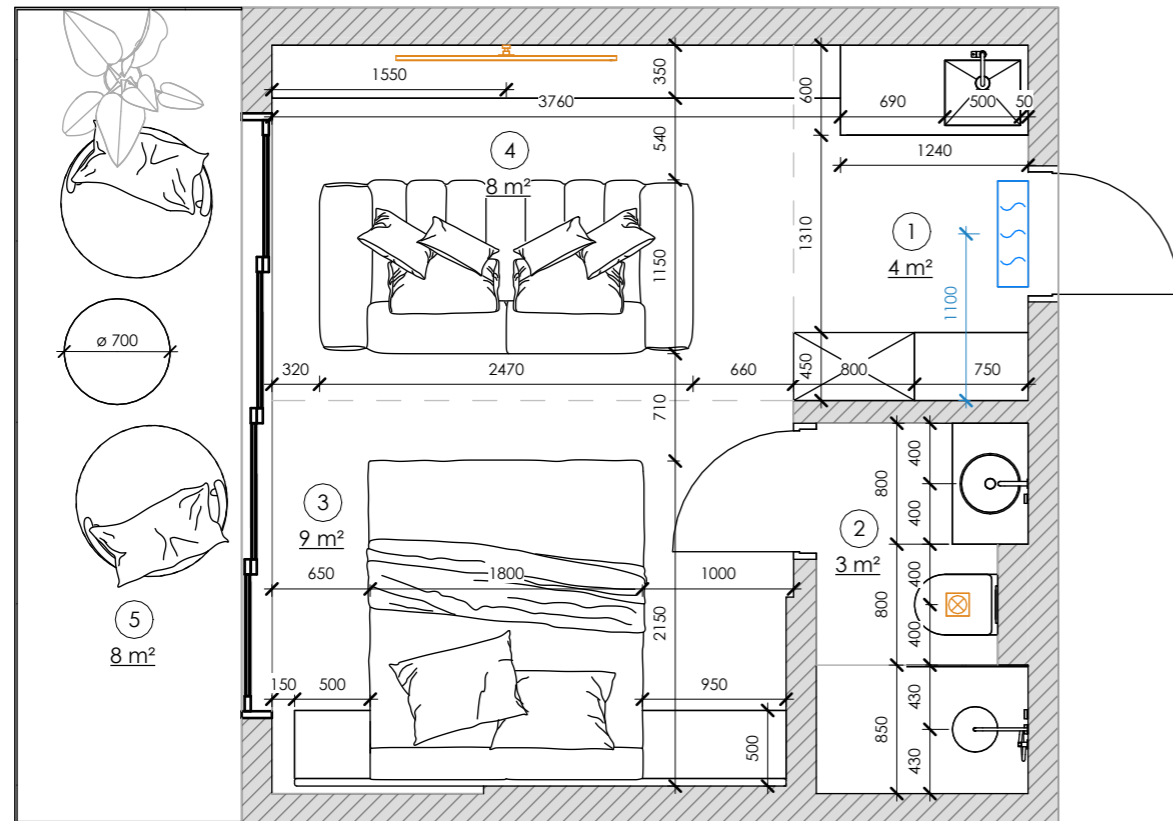

Furniture layout - type B

1 : 50

Room Schedule - type B

No	Name	Area
1	Hallway	3.7 m ²
2	Bathroom	3.4 m ²
3	Bedroom	9.0 m ²
4	Living room	8.3 m ²
5	Balcony	7.6 m ²
Total area:		32.0 m ²

Pandawa Dream

Sheet name

Type B

Scale

1 : 50

Sheet

A002

SNAAR