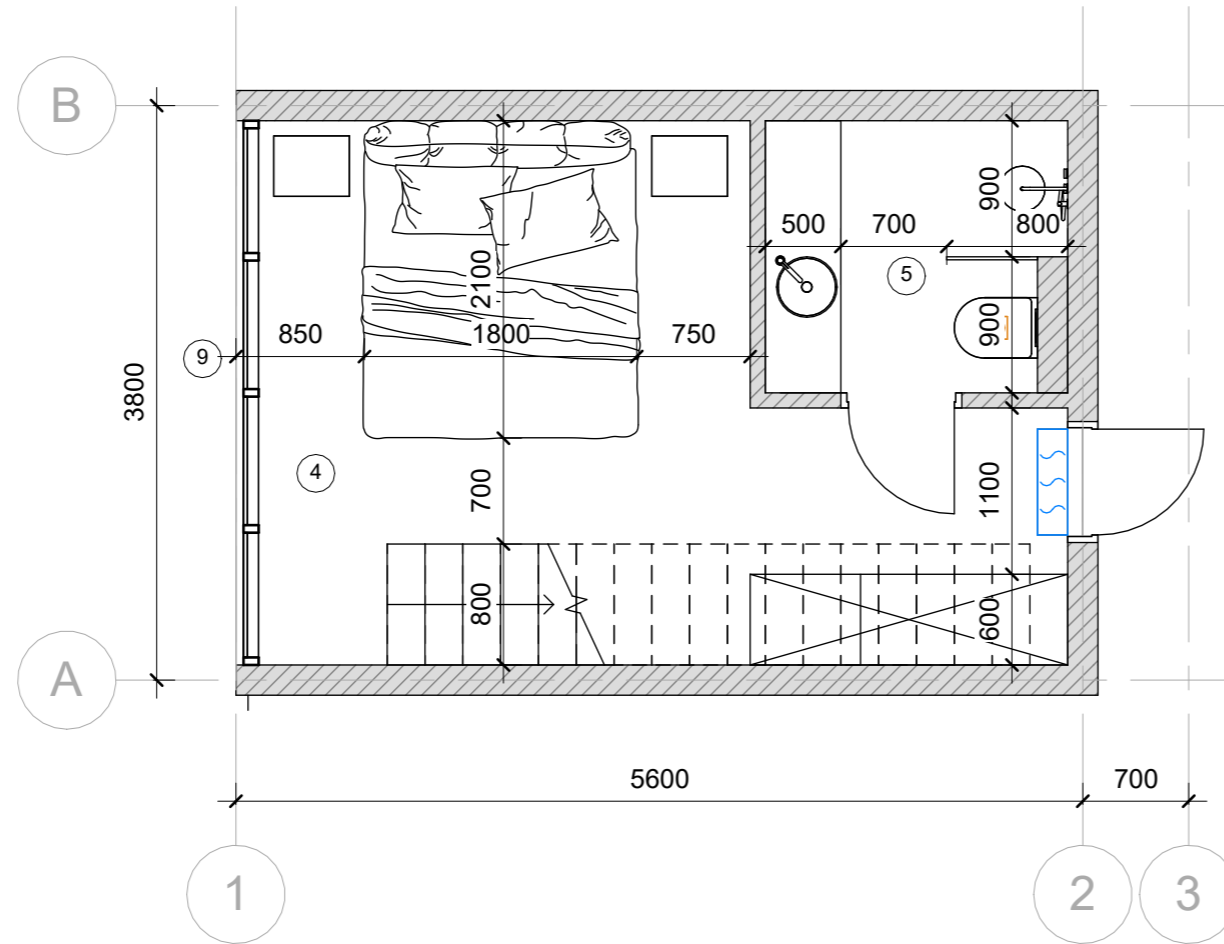

Penthouse

1 : 50

Rooftop

1 : 50

Room Penthouse		
Nº	Name	Area
4	Bedroom	12.2 m ²
5	Bathroom	3.4 m ²
6	Rooftop	19.4 m ²
		35.0 m ²

PANDAWA DREAM

Sheet name

Penthouse

Scale

1 : 50

Sheet

A001

SNAAR